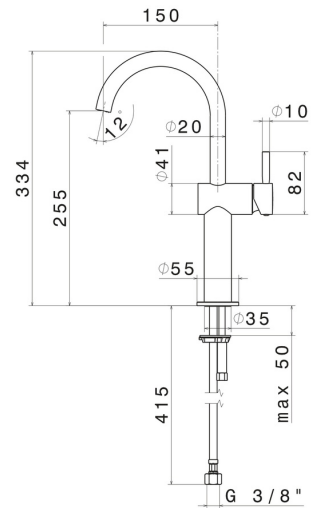

# BLINK

**70815.58.061**

Einhebel-Mischbatterie, hohe Ausführung, für Aufsatzwaschbecken - oberfläche PVD Copper Bronze

Ohne Ablauf

PVD Copper Bronze

## EIGENSCHAFTEN

Material	<b>Messing</b>
Technologie	<b>Save Water</b>
Installation	<b>Aufsatz</b>
Lochtyp	<b>1-Loch</b>
Ablaufgarnitur	<b>ohne Ablauf</b>
Wasservermischung	<b>mechanische</b>

## TECHNISCHE ZEICHNUNG

**BLINK**

**70815.58.061**

Einhebel-Mischbatterie, hohe Ausführung, für Aufsatzwaschbecken - oberfläche PVD Copper Bronze

**VERFÜGBARE OBERFLÄCHEN**

---

**58.061**

PVD Copper Bronze

**59.098**

oberfläche PVD Pale Gold gebürstet

**61.020**

oberfläche PVD Glossy Gold