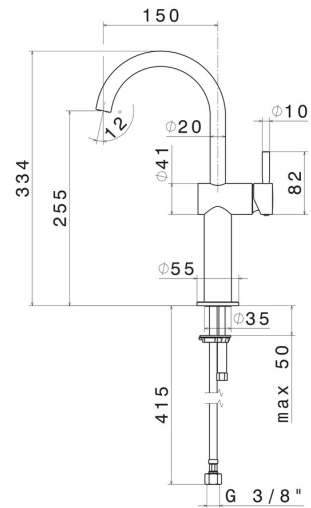

BLINK

70815.58.063

Einhebel-Mischbatterie, hohe Ausführung, für Aufsatzwaschbecken - oberfläche PVD Gun Metal

Ohne Ablauf

EIGENSCHAFTEN

Material	Messing
Technologie	Save Water
Installation	Aufsatz
Lochtyp	1-Loch
Ablaufgarnitur	ohne Ablauf
Wasservermischung	mechanische

TECHNISCHE ZEICHNUNG

BLINK

70815.58.063

Einhebel-Mischbatterie, hohe Ausführung, für Aufsatzwaschbecken - oberfläche PVD Gun Metal

VERFÜGBARE OBERFLÄCHEN

58.063

PVD Gun Metal

01.093

oberfläche PVD Pale Gold gebürstet

61.020

oberfläche PVD Glossy Gold