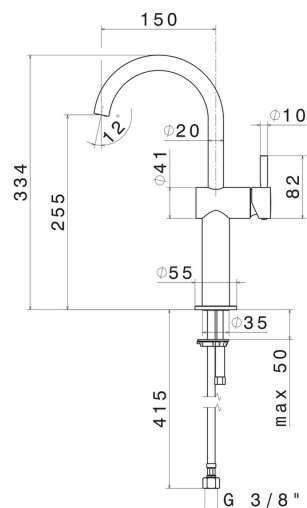

# BLINK

**70815.59.098**

Einhebel-Mischbatterie, hohe Ausführung, für Aufsatzwaschbecken - oberfläche PVD Pale Gold gebürstet

Ohne Ablauf

SAVE  
WATER

PVD Pale Gold gebürstet

## EIGENSCHAFTEN

Material	<b>Messing</b>
Technologie	<b>Save Water</b>
Installation	<b>Aufsatz</b>
Lochtyp	<b>1-Loch</b>
Ablaufgarnitur	<b>ohne Ablauf</b>
Wasservermischung	<b>mechanische</b>

## TECHNISCHE ZEICHNUNG

**BLINK**

**70815.59.098**

Einhebel-Mischbatterie, hohe Ausführung, für Aufsatzwaschbecken - oberfläche PVD Pale Gold gebürstet

**VERFÜGBARE OBERFLÄCHEN**

---

**59.098**

PVD Pale Gold gebürstet

**01.093**

oberfläche Schwarz matt

**21.018**

oberfläche Chrom

**47.083**

oberfläche Groove Bronze

**58.061**

oberfläche PVD Copper Bronze