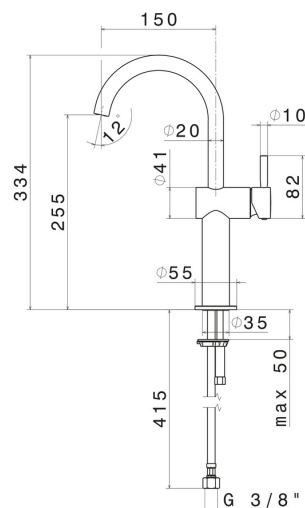

BLINK

70815.61.020

Einhebel-Mischbatterie, hohe Ausführung, für Aufsatzwaschbecken - oberfläche PVD Glossy Gold

Ohne Ablauf

PVD Glossy Gold

EIGENSCHAFTEN

Material	Messing
Technologie	Save Water
Installation	Aufsatz
Lochtyp	1-Loch
Ablaufgarnitur	ohne Ablauf
Wasservermischung	mechanische

TECHNISCHE ZEICHNUNG

BLINK

70815.61.020

Einhebel-Mischbatterie, hohe Ausführung, für Aufsatzwaschbecken - oberfläche PVD Glossy Gold

VERFÜGBARE OBERFLÄCHEN

61.020

PVD Glossy Gold

01.093

oberfläche Schwarz matt

21.018

oberfläche Chrom

47.083

oberfläche Groove Bronze

58.061

oberfläche PVD Copper Bronze

58.063

oberfläche PVD Gun Metal

59.098

oberfläche PVD Pale Gold gebürstet