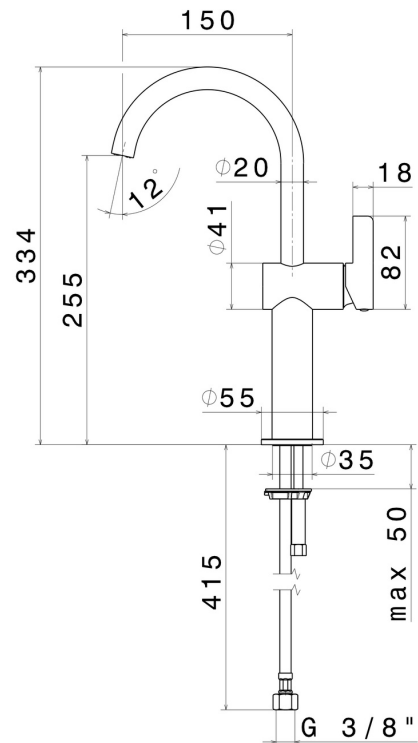

BLINK CHIC

71015.01.093

Einhebel-Mischbatterie, hohe Ausführung, für Aufsatzwaschbecken - oberfläche Schwarz matt

Ohne Ablauf

EIGENSCHAFTEN

Material	Messing
Technologie	Save Water
Installation	Aufsatz
Lochtyp	1-Loch
Ablaufgarnitur	ohne Ablauf
Wasservermischung	mechanische

TECHNISCHE ZEICHNUNG

BLINK CHIC

71015.01.093

Einhebel-Mischbatterie, hohe Ausführung, für Aufsatzwaschbecken - oberfläche Schwarz matt

VERFÜGBARE OBERFLÄCHEN

01.093

Schwarz matt

21.018

oberfläche Chrom

47.083

oberfläche Groove Bronze

58.061

oberfläche PVD Copper Bronze

58.063

oberfläche PVD Gun Metal

59.098

oberfläche PVD Pale Gold gebürstet

61.020

oberfläche PVD Glossy Gold