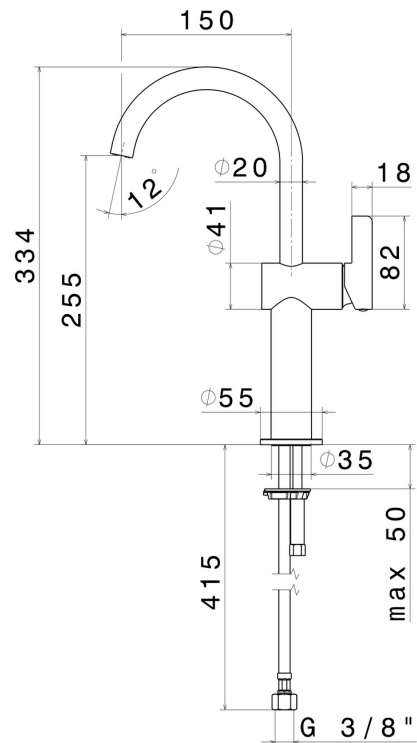

BLINK CHIC

71015.21.018

Einhebel-Mischbatterie, hohe Ausführung, für Aufsatzwaschbecken - oberfläche Chrom

Ohne Ablauf

Chrom

EIGENSCHAFTEN

Material	Messing
Technologie	Save Water
Installation	Aufsatz
Lochtyp	1-Loch
Ablaufgarnitur	ohne Ablauf
Wasservermischung	mechanische

TECHNISCHE ZEICHNUNG

BLINK CHIC

71015.21.018

Einhebel-Mischbatterie, hohe Ausführung, für Aufsatzwaschbecken - oberfläche Chrom

VERFÜGBARE OBERFLÄCHEN

21.018

Chrom

01.093

oberfläche Schwarz matt

47.083

oberfläche Groove Bronze

58.061

oberfläche PVD Copper Bronze

58.063

oberfläche PVD Gun Metal

59.098

oberfläche PVD Pale Gold gebürstet

61.020

oberfläche PVD Glossy Gold