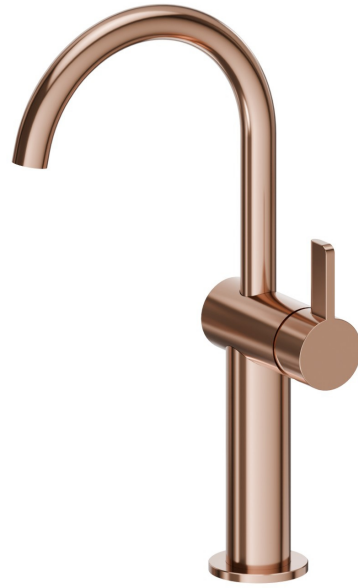

BLINK CHIC

71015.58.061

Einhebel-Mischbatterie, hohe Ausführung, für Aufsatzwaschbecken - oberfläche PVD Copper Bronze

Ohne Ablauf

PVD Copper Bronze

EIGENSCHAFTEN

Material	Messing
Technologie	Save Water
Installation	Aufsatz
Lochtyp	1-Loch
Ablaufgarnitur	ohne Ablauf
Wasservermischung	mechanische

TECHNISCHE ZEICHNUNG

BLINK CHIC

71015.58.061

Einhebel-Mischbatterie, hohe Ausführung, für Aufsatzwaschbecken - oberfläche PVD Copper Bronze

VERFÜGBARE OBERFLÄCHEN

58.061

PVD Copper Bronze

01.093

oberfläche Schwarz matt

21.018

oberfläche Chrom

47.083

oberfläche Groove Bronze

58.063

oberfläche PVD Gun Metal

59.098

oberfläche PVD Pale Gold gebürstet

61.020

oberfläche PVD Glossy Gold