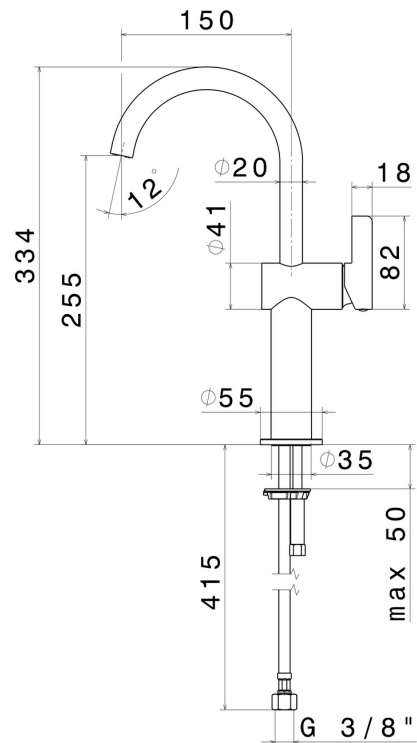

BLINK CHIC

71015.58.061

Einhebel-Mischbatterie, hohe Ausführung, für Aufsatzwaschbecken - oberfläche PVD Copper Bronze

Ohne Ablauf

PVD Copper Bronze

EIGENSCHAFTEN

Material	Messing
Technologie	Save Water
Installation	Aufsatz
Lochtyp	1-Loch
Ablaufgarnitur	ohne Ablauf
Wasservermischung	mechanische

TECHNISCHE ZEICHNUNG

BLINK CHIC

71015.58.061

Einhebel-Mischbatterie, hohe Ausführung, für Aufsatzwaschbecken - oberfläche PVD Copper Bronze

VERFÜGBARE OBERFLÄCHEN

58.061

PVD Copper Bronze

01.093

oberfläche PVD Pale Gold gebürstet

61.020

oberfläche PVD Glossy Gold