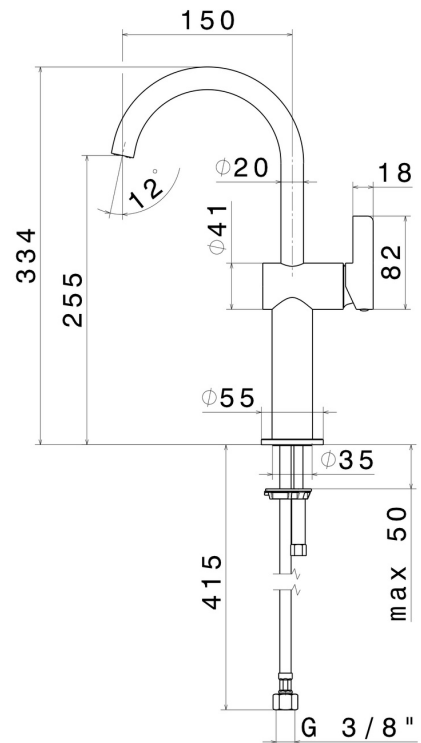

BLINK CHIC

71015.58.063

Einhebel-Mischbatterie, hohe Ausführung, für Aufsatzwaschbecken - oberfläche PVD Gun Metal

Ohne Ablauf

EIGENSCHAFTEN

Material	Messing
Technologie	Save Water
Installation	Aufsatz
Lochtyp	1-Loch
Ablaufgarnitur	ohne Ablauf
Wasservermischung	mechanische

TECHNISCHE ZEICHNUNG

BLINK CHIC

71015.58.063

Einhebel-Mischbatterie, hohe Ausführung, für Aufsatzwaschbecken - oberfläche PVD Gun Metal

VERFÜGBARE OBERFLÄCHEN

58.063

PVD Gun Metal

01.093

oberfläche PVD Pale Gold gebürstet

61.020

oberfläche PVD Glossy Gold