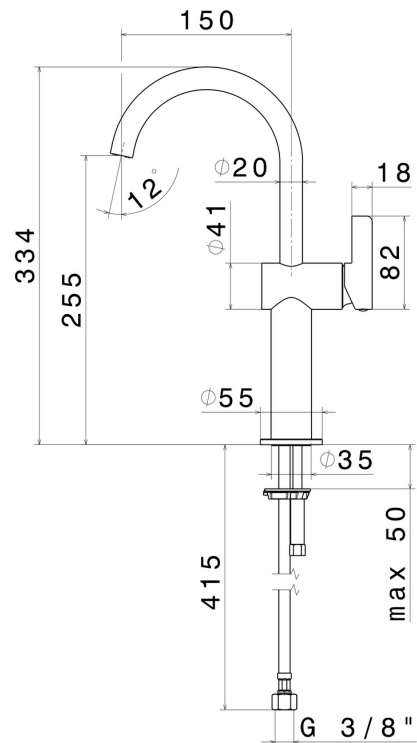

# BLINK CHIC

**71015.59.098**

Einhebel-Mischbatterie, hohe Ausführung, für Aufsatzwaschbecken - oberfläche PVD Pale Gold gebürstet

Ohne Ablauf

PVD Pale Gold gebürstet

## EIGENSCHAFTEN

Material	<b>Messing</b>
Technologie	<b>Save Water</b>
Installation	<b>Aufsatz</b>
Lochtyp	<b>1-Loch</b>
Ablaufgarnitur	<b>ohne Ablauf</b>
Wasservermischung	<b>mechanische</b>

## TECHNISCHE ZEICHNUNG

**BLINK CHIC**

**71015.59.098**

Einhebel-Mischbatterie, hohe Ausführung, für Aufsatzwaschbecken - oberfläche PVD Pale Gold gebürstet

**VERFÜGBARE OBERFLÄCHEN**

---

**59.098**

PVD Pale Gold gebürstet

**01.093**

oberfläche Schwarz matt

**21.018**

oberfläche Chrom

**47.083**

oberfläche Groove Bronze

**58.061**

oberfläche PVD Copper Bronze