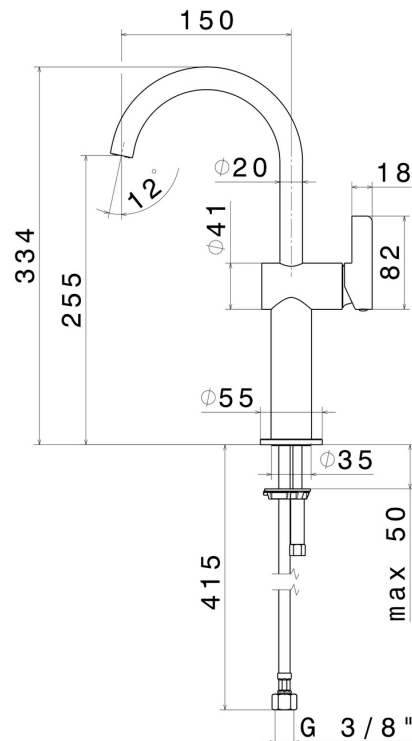

BLINK CHIC

71015.61.020

Einhebel-Mischbatterie, hohe Ausführung, für Aufsatzwaschbecken - oberfläche PVD Glossy Gold

Ohne Ablauf

PVD Glossy Gold

EIGENSCHAFTEN

Material	Messing
Technologie	Save Water
Installation	Aufsatz
Lochtyp	1-Loch
Ablaufgarnitur	ohne Ablauf
Wasservermischung	mechanische

TECHNISCHE ZEICHNUNG

BLINK CHIC

71015.61.020

Einhebel-Mischbatterie, hohe Ausführung, für Aufsatzwaschbecken - oberfläche PVD Glossy Gold

VERFÜGBARE OBERFLÄCHEN

61.020

PVD Glossy Gold

01.093

oberfläche Schwarz matt

21.018

oberfläche Chrom

47.083

oberfläche Groove Bronze

58.061

oberfläche PVD Copper Bronze

58.063

oberfläche PVD Gun Metal

59.098

oberfläche PVD Pale Gold gebürstet