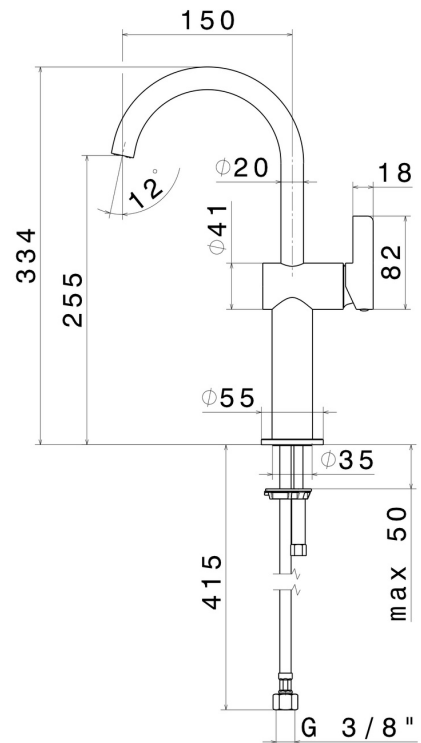

## EIGENSCHAFTEN

Material	<b>Messing</b>
Technologie	<b>Save Water</b>
Installation	<b>Aufsatz</b>
Lochtyp	<b>1-Loch</b>
Ablaufgarnitur	<b>ohne Ablauf</b>
Wasservermischung	<b>mechanische</b>

## TECHNISCHE ZEICHNUNG

**BLINK CHIC**

**71115.01.093**

Einhebel-Mischbatterie, hohe Ausführung, für Aufsatzwaschbecken - oberfläche Schwarz matt

**VERFÜGBARE OBERFLÄCHEN**

---

**01.093**

Schwarz matt

**21.018**

oberfläche Chrom

**47.083**

oberfläche Groove Bronze

**58.061**

oberfläche PVD Copper Bronze

**58.063**

oberfläche PVD Gun Metal

**59.098**

oberfläche PVD Pale Gold gebürstet

**61.020**

oberfläche PVD Glossy Gold