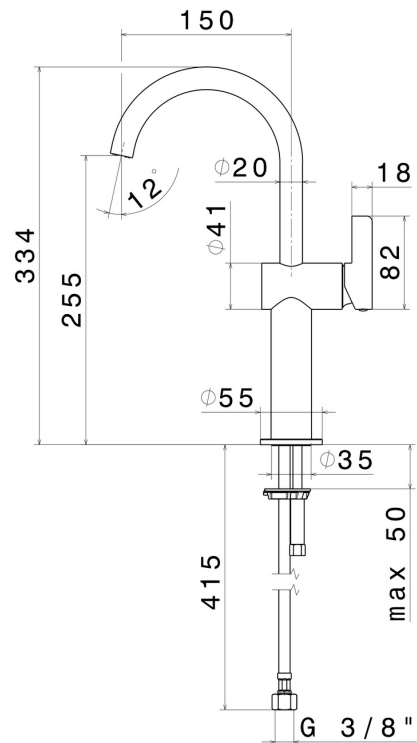

BLINK CHIC

71115.21.018

Einhebel-Mischbatterie, hohe Ausführung, für Aufsatzwaschbecken - oberfläche Chrom

Luxury. Ohne Ablauf

EIGENSCHAFTEN

Material	Messing
Technologie	Save Water
Installation	Aufsatz
Lochtyp	1-Loch
Ablaufgarnitur	ohne Ablauf
Wasservermischung	mechanische

TECHNISCHE ZEICHNUNG

BLINK CHIC

71115.21.018

Einhebel-Mischbatterie, hohe Ausführung, für Aufsatzwaschbecken - oberfläche Chrom

VERFÜGBARE OBERFLÄCHEN

21.018

Chrom

01.093

oberfläche Schwarz matt

47.083

oberfläche Groove Bronze

58.061

oberfläche PVD Copper Bronze

58.063

oberfläche PVD Gun Metal

59.098

oberfläche PVD Pale Gold gebürstet

61.020

oberfläche PVD Glossy Gold