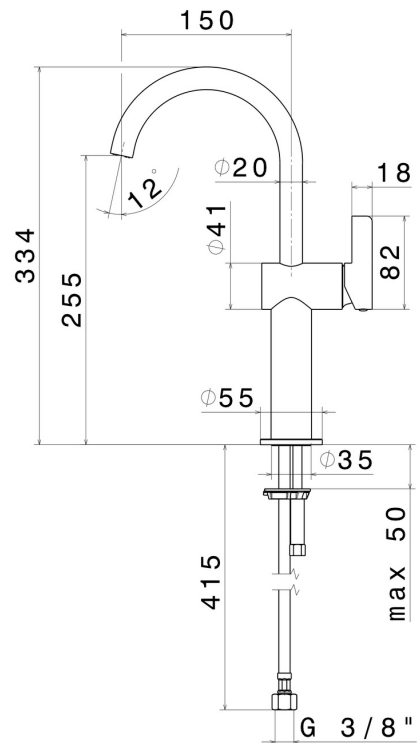

# BLINK CHIC

**71115.47.083**

Einhebel-Mischbatterie, hohe Ausführung, für Aufsatzwaschbecken - oberfläche Groove Bronze

Luxury. Ohne Ablauf

Groove Bronze

## EIGENSCHAFTEN

Material	<b>Messing</b>
Technologie	<b>Save Water</b>
Installation	<b>Aufsatz</b>
Lochtyp	<b>1-Loch</b>
Ablaufgarnitur	<b>ohne Ablauf</b>
Wasservermischung	<b>mechanische</b>

## TECHNISCHE ZEICHNUNG

**BLINK CHIC**

**71115.47.083**

Einhebel-Mischbatterie, hohe Ausführung, für Aufsatzwaschbecken - oberfläche Groove Bronze

**VERFÜGBARE OBERFLÄCHEN**

---

**47.083**

Groove Bronze

**59.098**

oberfläche PVD Pale Gold gebürstet

**61.020**

oberfläche PVD Glossy Gold