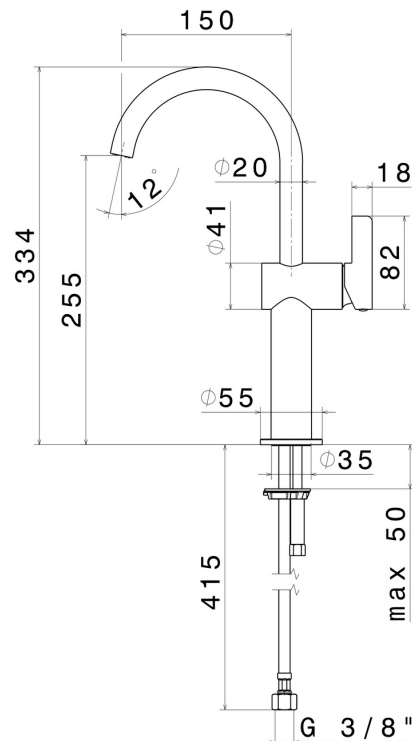

BLINK CHIC

71115.58.061

Einhebel-Mischbatterie, hohe Ausführung, für Aufsatzwaschbecken - oberfläche PVD Copper Bronze

Luxury. Ohne Ablauf

PVD Copper Bronze

EIGENSCHAFTEN

Material	Messing
Technologie	Save Water
Installation	Aufsatz
Lochtyp	1-Loch
Ablaufgarnitur	ohne Ablauf
Wasservermischung	mechanische

TECHNISCHE ZEICHNUNG

BLINK CHIC

71115.58.061

Einhebel-Mischbatterie, hohe Ausführung, für Aufsatzwaschbecken - oberfläche PVD Copper Bronze

VERFÜGBARE OBERFLÄCHEN

58.061

PVD Copper Bronze

01.093

oberfläche PVD Pale Gold gebürstet

61.020

oberfläche PVD Glossy Gold