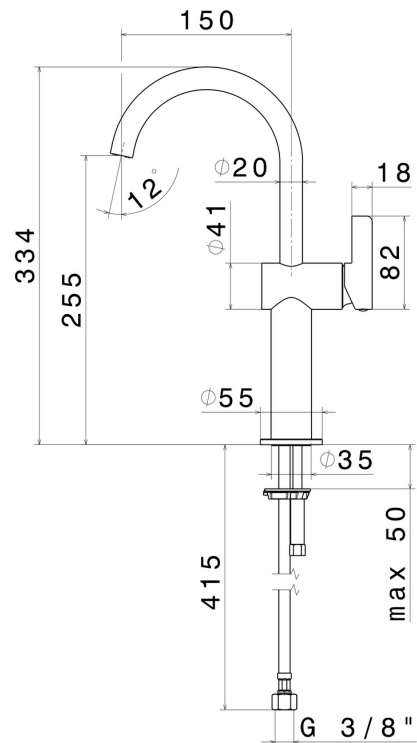

# BLINK CHIC

**71115.58.063**

Einhebel-Mischbatterie, hohe Ausführung, für Aufsatzwaschbecken - oberfläche PVD Gun Metal

Luxury. Ohne Ablauf

PVD Gun Metal

## EIGENSCHAFTEN

Material	<b>Messing</b>
Technologie	<b>Save Water</b>
Installation	<b>Aufsatz</b>
Lochtyp	<b>1-Loch</b>
Ablaufgarnitur	<b>ohne Ablauf</b>
Wasservermischung	<b>mechanische</b>

## TECHNISCHE ZEICHNUNG

**BLINK CHIC**

**71115.58.063**

Einhebel-Mischbatterie, hohe Ausführung, für Aufsatzwaschbecken - oberfläche PVD Gun Metal

**VERFÜGBARE OBERFLÄCHEN**

---

**58.063**

PVD Gun Metal

**01.093**

oberfläche Schwarz matt

**21.018**

oberfläche Chrom

**47.083**

oberfläche Groove Bronze

**58.061**

oberfläche PVD Copper Bronze