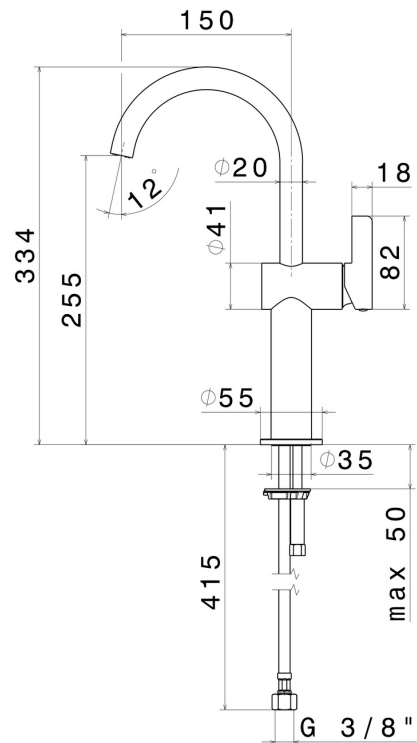

BLINK CHIC

71115.59.098

Einhebel-Mischbatterie, hohe Ausführung, für Aufsatzwaschbecken - oberfläche PVD Pale Gold gebürstet

Luxury. Ohne Ablauf

EIGENSCHAFTEN

Material	Messing
Technologie	Save Water
Installation	Aufsatz
Lochtyp	1-Loch
Ablaufgarnitur	ohne Ablauf
Wasservermischung	mechanische

TECHNISCHE ZEICHNUNG

BLINK CHIC

71115.59.098

Einhebel-Mischbatterie, hohe Ausführung, für Aufsatzwaschbecken - oberfläche PVD Pale Gold gebürstet

VERFÜGBARE OBERFLÄCHEN

59.098

PVD Pale Gold gebürstet

01.093

oberfläche Schwarz matt

21.018

oberfläche Chrom

47.083

oberfläche Groove Bronze

58.061

oberfläche PVD Copper Bronze

58.063