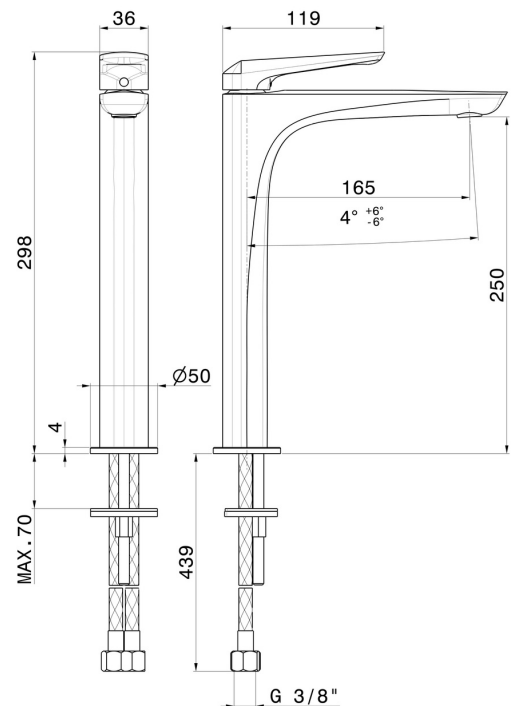

# DELTA ZERO

**72215.01.014**

Einhebel-Mischbatterie hohe Ausführung für Aufsatzwaschbecken - oberfläche Weiß matt

Ohne Ablauf

SAVE  
WATER

Weiß matt

## EIGENSCHAFTEN

Material	<b>Messing</b>
Technologie	<b>Save Water</b>
Installation	<b>Aufsatz</b>
Ausführung	<b>hohe Ausführung</b>
Lochtyp	<b>1-Loch</b>
Bedienungsart	<b>Einhebelmischer</b>
Ablaufgarnitur	<b>ohne Ablauf</b>
Wasservermischung	<b>mechanische</b>

## TECHNISCHE ZEICHNUNG

**DELTA ZERO**

**72215.01.014**

Einhebel-Mischbatterie hohe Ausführung für Aufsatzwaschbecken - oberfläche Weiß matt

**VERFÜGBARE OBERFLÄCHEN**

---

**01.014**

Weiß matt