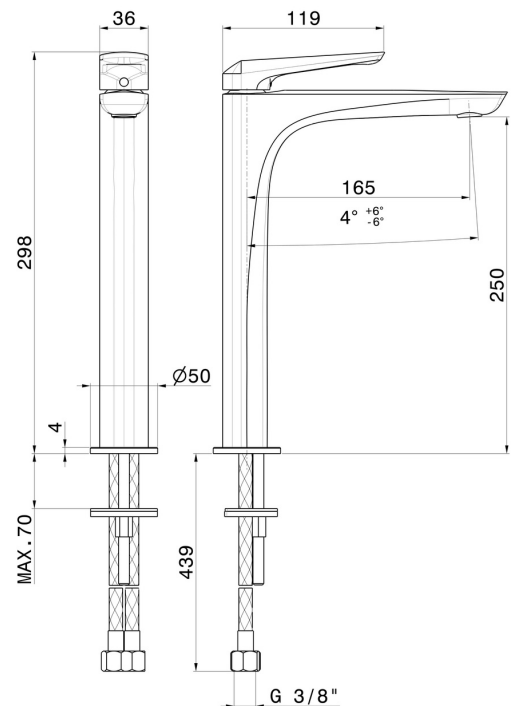

# DELTA ZERO

**72215.01.093**

Einhebel-Mischbatterie hohe Ausführung für Aufsatzwaschbecken - oberfläche Schwarz matt

Ohne Ablauf

SAVE  
WATER

Schwarz matt

## EIGENSCHAFTEN

Material	<b>Messing</b>
Technologie	<b>Save Water</b>
Installation	<b>Aufsatz</b>
Ausführung	<b>hohe Ausführung</b>
Lochtyp	<b>1-Loch</b>
Bedienungsart	<b>Einhebelmischer</b>
Ablaufgarnitur	<b>ohne Ablauf</b>
Wasservermischung	<b>mechanische</b>

## TECHNISCHE ZEICHNUNG

**DELTA ZERO**

**72215.01.093**

Einhebel-Mischbatterie hohe Ausführung für Aufsatzwaschbecken - oberfläche Schwarz matt

**VERFÜGBARE OBERFLÄCHEN**

---

**01.093**

Schwarz matt