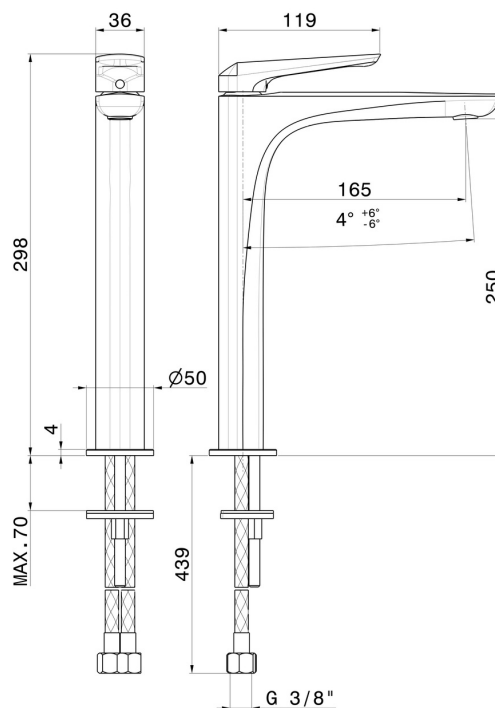

# DELTA ZERO

**72215.59.064**

Einhebel-Mischbatterie hohe Ausführung für Aufsatzwaschbecken - oberfläche PVD Gun Metal gebürstet

Ohne Ablauf

PVD Gun Metal gebürstet

## EIGENSCHAFTEN

Material	<b>Messing</b>
Technologie	<b>Save Water</b>
Installation	<b>Aufsatz</b>
Ausführung	<b>hohe Ausführung</b>
Lochtyp	<b>1-Loch</b>
Bedienungsart	<b>Einhebelmischer</b>
Ablaufgarnitur	<b>ohne Ablauf</b>
Wasservermischung	<b>mechanische</b>

## TECHNISCHE ZEICHNUNG

## **DELTA ZERO**

**72215.59.064**

Einhebel-Mischbatterie hohe Ausführung für Aufsatzwaschbecken - oberfläche PVD Gun Metal gebürstet