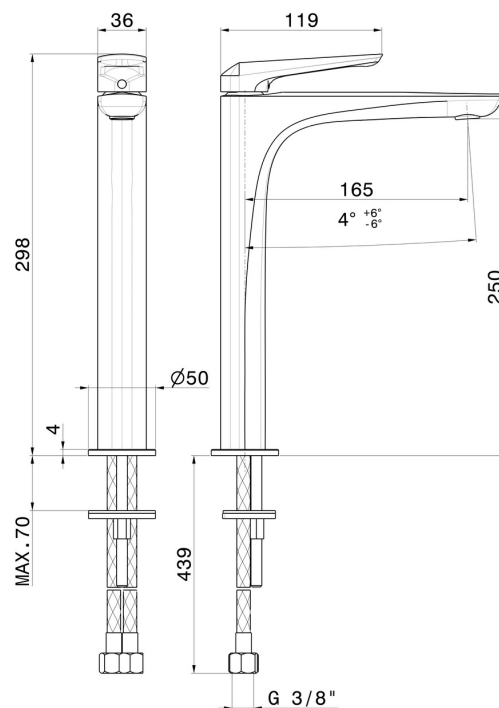

# DELTA ZERO

**72215.59.067**

Einhebel-Mischbatterie hohe Ausführung für Aufsatzwaschbecken - oberfläche PVD Copper Bronze gebürstet

Ohne Ablauf

PVD Copper Bronze gebürstet

## EIGENSCHAFTEN

Material	<b>Messing</b>
Technologie	<b>Save Water</b>
Installation	<b>Aufsatz</b>
Ausführung	<b>hohe Ausführung</b>
Lochtyp	<b>1-Loch</b>
Bedienungsart	<b>Einhebelmischer</b>
Ablaufgarnitur	<b>ohne Ablauf</b>
Wasservermischung	<b>mechanische</b>

## TECHNISCHE ZEICHNUNG

## **DELTA ZERO**

**72215.59.067**

Einhebel-Mischbatterie hohe Ausführung für Aufsatzwaschbecken - oberfläche PVD Copper Bronze gebürstet