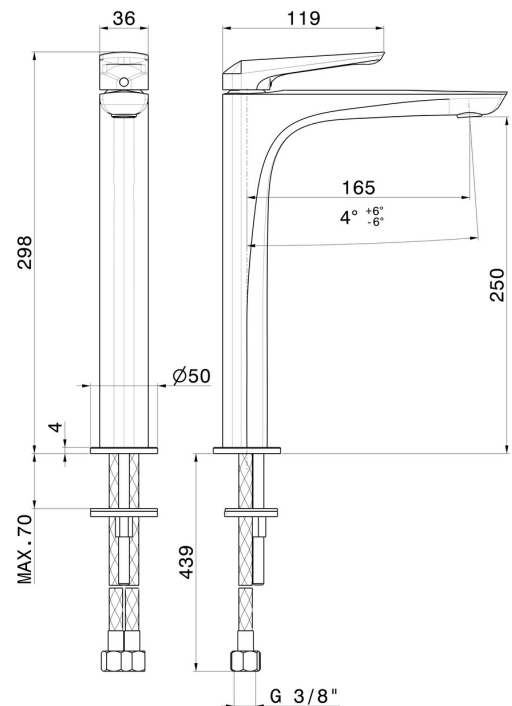

# DELTA ZERO

**72215.61.020**

Einhebel-Mischbatterie hohe Ausführung für Aufsatzwaschbecken - oberfläche PVD Glossy Gold

Ohne Ablauf

PVD Glossy Gold

## EIGENSCHAFTEN

Material	<b>Messing</b>
Technologie	<b>Save Water</b>
Installation	<b>Aufsatz</b>
Ausführung	<b>hohe Ausführung</b>
Lochtyp	<b>1-Loch</b>
Bedienungsart	<b>Einhebelmischer</b>
Ablaufgarnitur	<b>ohne Ablauf</b>
Wasservermischung	<b>mechanische</b>

## TECHNISCHE ZEICHNUNG

**DELTA ZERO**

**72215.61.020**

Einhebel-Mischbatterie hohe Ausführung für Aufsatzwaschbecken - oberfläche PVD Glossy Gold

**VERFÜGBARE OBERFLÄCHEN**

---

**61.020**

PVD Glossy Gold