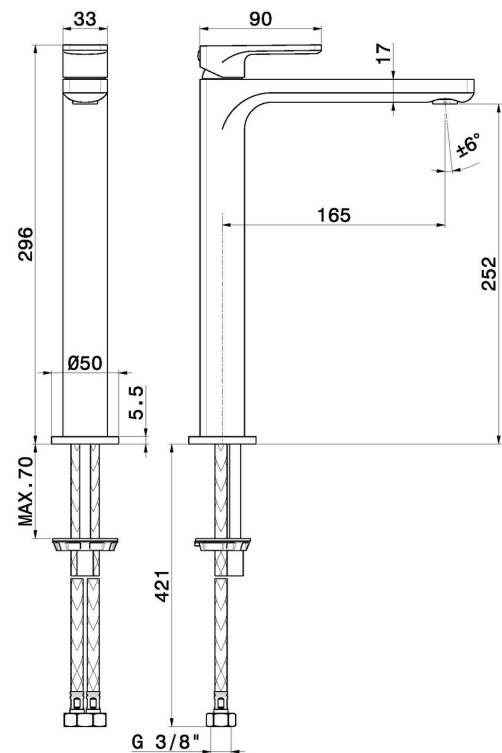

B-EASY

72615.01.014

Einhebel-Mischbatterie hohe Ausführung für Aufsatzwaschbecken - oberfläche Weiß matt

Ohne Ablauf

EIGENSCHAFTEN

Material	Messing
Technologie	Save Water
Installation	Aufsatz
Ausführung	hohe Ausführung
Lochtyp	1-Loch
Bedienungsart	Einhebelmischer
Ablaufgarnitur	ohne Ablauf
Wasservermischung	mechanische

TECHNISCHE ZEICHNUNG

B-EASY

72615.01.014

Einhebel-Mischbatterie hohe Ausführung für Aufsatzwaschbecken - oberfläche Weiß matt

VERFÜGBARE OBERFLÄCHEN

01.014

Weiß matt

01.093

oberfläche Copper Satin

M0.075

oberfläche Copper Glossy