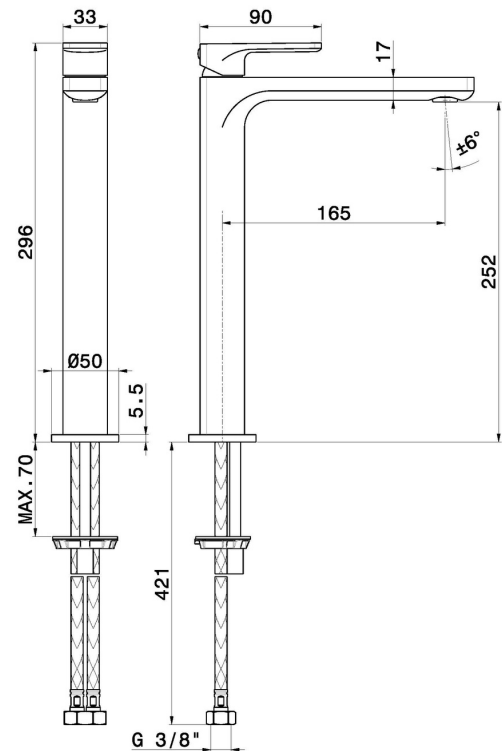

# B-EASY

**72615.M0.071**

Einhebel-Mischbatterie hohe Ausführung für Aufsatzwaschbecken - oberfläche Gold Satin

Ohne Ablauf

## EIGENSCHAFTEN

Material	<b>Messing</b>
Technologie	<b>Save Water</b>
Installation	<b>Aufsatz</b>
Ausführung	<b>hohe Ausführung</b>
Lochtyp	<b>1-Loch</b>
Bedienungsart	<b>Einhebelmischer</b>
Ablaufgarnitur	<b>ohne Ablauf</b>
Wasservermischung	<b>mechanische</b>

## TECHNISCHE ZEICHNUNG

**B-EASY**

**72615.M0.071**

Einhebel-Mischbatterie hohe Ausführung für Aufsatzwaschbecken - oberfläche Gold Satin

**VERFÜGBARE OBERFLÄCHEN**

---

**M0.071**

Gold Satin