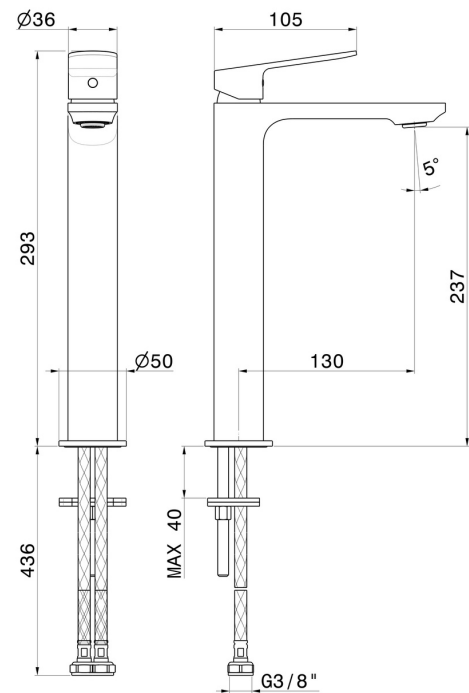

# RISE UP

**74015.01.093**

Einhebel-Mischbatterie hohe Ausführung für Aufsatzwaschbecken - oberfläche Schwarz matt

Ohne Ablauf

## EIGENSCHAFTEN

Material	<b>Messing</b>
Technologie	<b>Save Water</b>
Installation	<b>Aufsatz</b>
Ausführung	<b>hohe Ausführung</b>
Lochtyp	<b>1-Loch</b>
Bedienungsart	<b>Einhebelmischer</b>
Ablaufgarnitur	<b>ohne Ablauf</b>
Wasservermischung	<b>mechanische</b>

## TECHNISCHE ZEICHNUNG

**RISE UP**

**74015.01.093**

Einhebel-Mischbatterie hohe Ausführung für Aufsatzwaschbecken - oberfläche Schwarz matt

**VERFÜGBARE OBERFLÄCHEN**

---

**01.093**

Schwarz matt

**21.018**

oberfläche Chrom