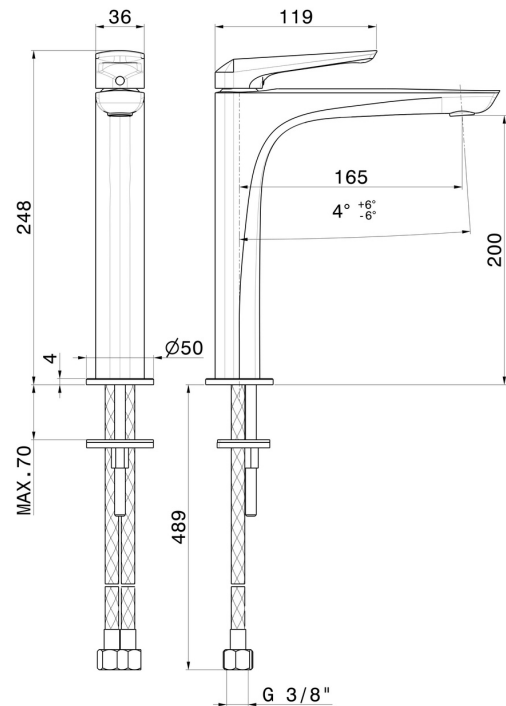

DELTA ZERO

72214.01.014

Einhebel-Mischbatterie mittlere Ausführung für Aufsatzwaschbecken - oberfläche Weiß matt

Ohne Ablauf

EIGENSCHAFTEN

Material	Messing
Technologie	Save Water
Installation	Aufsatz
Ausführung	mittlere Ausführung
Lochtyp	1-Loch
Bedienungsart	Einhebelmischer
Ablaufgarnitur	ohne Ablauf
Wasservermischung	mechanische

TECHNISCHE ZEICHNUNG

DELTA ZERO

72214.01.014

Einhebel-Mischbatterie mittlere Ausführung für Aufsatzwaschbecken - oberfläche Weiß matt

VERFÜGBARE OBERFLÄCHEN

01.014

Weiß matt

01.093

oberfläche Schwarz matt

21.018

oberfläche Chrom

58.061

oberfläche PVD Copper Bronze

58.063

oberfläche PVD Gun Metal

59.064