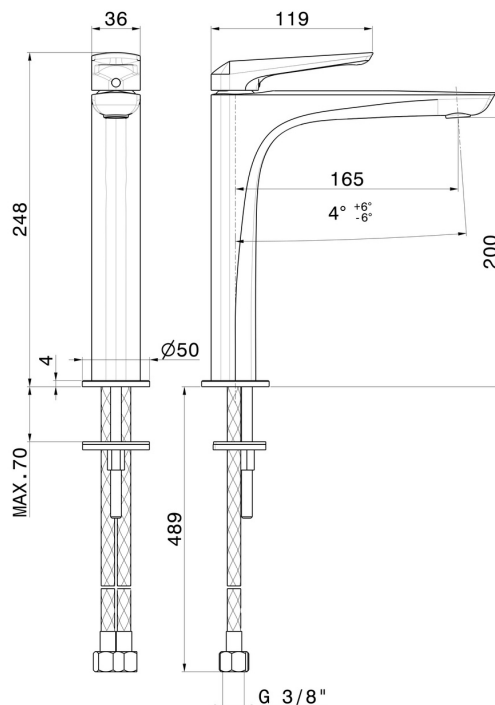

DELTA ZERO

72214.01.093

Einhebel-Mischbatterie mittlere Ausführung für Aufsatzwaschbecken - oberfläche Schwarz matt

Ohne Ablauf

Schwarz matt

EIGENSCHAFTEN

Material	Messing
Technologie	Save Water
Installation	Aufsatz
Ausführung	mittlere Ausführung
Lochtyp	1-Loch
Bedienungsart	Einhebelmischer
Ablaufgarnitur	ohne Ablauf
Wasservermischung	mechanische

TECHNISCHE ZEICHNUNG

DELTA ZERO

72214.01.093

Einhebel-Mischbatterie mittlere Ausführung für Aufsatzwaschbecken - oberfläche Schwarz matt

VERFÜGBARE OBERFLÄCHEN

01.093

Schwarz matt

01.014

oberfläche Weiß matt

21.018

oberfläche Chrom

58.061

oberfläche PVD Copper Bronze

58.063

oberfläche PVD Gun Metal

59.064