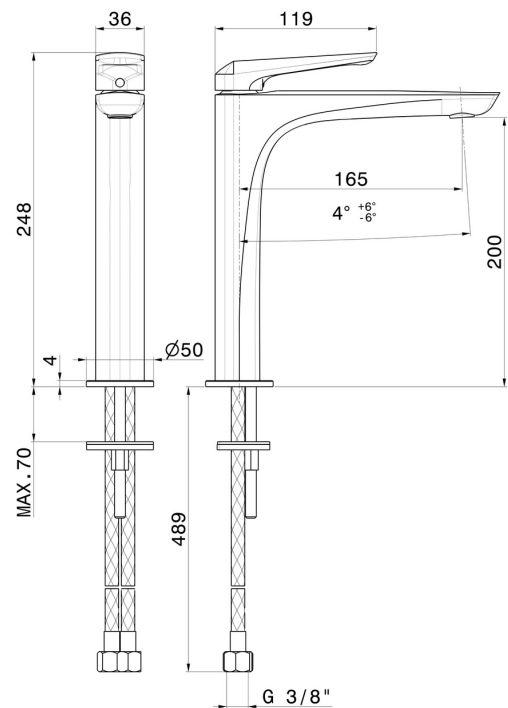

DELTA ZERO

72214.58.063

Einhebel-Mischbatterie mittlere Ausführung für Aufsatzwaschbecken - oberfläche PVD Gun Metal

Ohne Ablauf

EIGENSCHAFTEN

Material	Messing
Technologie	Save Water
Installation	Aufsatz
Ausführung	mittlere Ausführung
Lochtyp	1-Loch
Bedienungsart	Einhebelmischer
Ablaufgarnitur	ohne Ablauf
Wasservermischung	mechanische

TECHNISCHE ZEICHNUNG

DELTA ZERO

72214.58.063

Einhebel-Mischbatterie mittlere Ausführung für Aufsatzwaschbecken - oberfläche PVD Gun Metal

VERFÜGBARE OBERFLÄCHEN

58.063

PVD Gun Metal

01.014