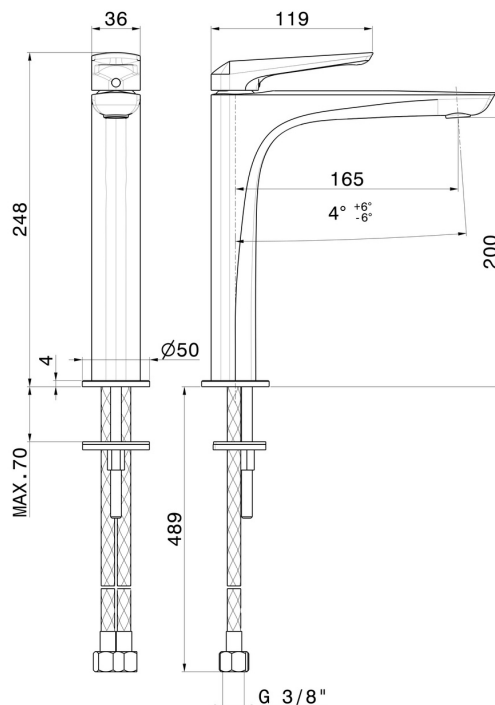

DELTA ZERO

72214.59.064

Einhebel-Mischbatterie mittlere Ausführung für Aufsatzwaschbecken - oberfläche PVD Gun Metal gebürstet

Ohne Ablauf

PVD Gun Metal gebürstet

EIGENSCHAFTEN

| | |
|-------------------|----------------------------|
| Material | Messing |
| Technologie | Save Water |
| Installation | Aufsatz |
| Ausführung | mittlere Ausführung |
| Lochtyp | 1-Loch |
| Bedienungsart | Einhebelmischer |
| Ablaufgarnitur | ohne Ablauf |
| Wasservermischung | mechanische |

TECHNISCHE ZEICHNUNG

DELTA ZERO

72214.59.064

Einhebel-Mischbatterie mittlere Ausführung für Aufsatzwaschbecken - oberfläche PVD Gun Metal gebürstet

VERFÜGBARE OBERFLÄCHEN

59.064

PVD Gun Metal gebürstet

01.014