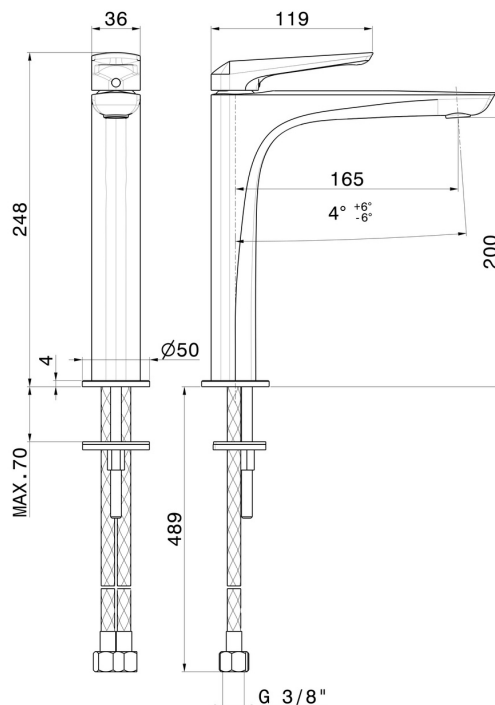

# DELTA ZERO

**72214.59.067**

Einhebel-Mischbatterie mittlere Ausführung für Aufsatzwaschbecken - oberfläche PVD Copper Bronze gebürstet

Ohne Ablauf

PVD Copper Bronze gebürstet

## EIGENSCHAFTEN

Material	<b>Messing</b>
Technologie	<b>Save Water</b>
Installation	<b>Aufsatz</b>
Ausführung	<b>mittlere Ausführung</b>
Lochtyp	<b>1-Loch</b>
Bedienungsart	<b>Einhebelmischer</b>
Ablaufgarnitur	<b>ohne Ablauf</b>
Wasservermischung	<b>mechanische</b>

## TECHNISCHE ZEICHNUNG

**DELTA ZERO**

**72214.59.067**

Einhebel-Mischbatterie mittlere Ausführung für Aufsatzwaschbecken - oberfläche PVD Copper Bronze gebürstet

**VERFÜGBARE OBERFLÄCHEN**

---

**59.067**

PVD Copper Bronze gebürstet