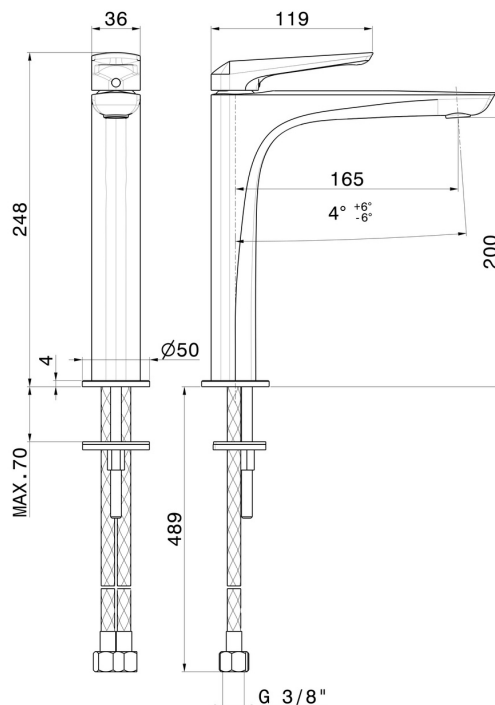

# DELTA ZERO

**72214.59.097**

Einhebel-Mischbatterie mittlere Ausführung für Aufsatzwaschbecken - oberfläche PVD Gold gebürstet

Ohne Ablauf

PVD Gold gebürstet

## EIGENSCHAFTEN

Material	<b>Messing</b>
Technologie	<b>Save Water</b>
Installation	<b>Aufsatz</b>
Ausführung	<b>mittlere Ausführung</b>
Lochtyp	<b>1-Loch</b>
Bedienungsart	<b>Einhebelmischer</b>
Ablaufgarnitur	<b>ohne Ablauf</b>
Wasservermischung	<b>mechanische</b>

## TECHNISCHE ZEICHNUNG

## **DELTA ZERO**

**72214.59.097**

Einhebel-Mischbatterie mittlere Ausführung für Aufsatzwaschbecken - oberfläche PVD Gold gebürstet