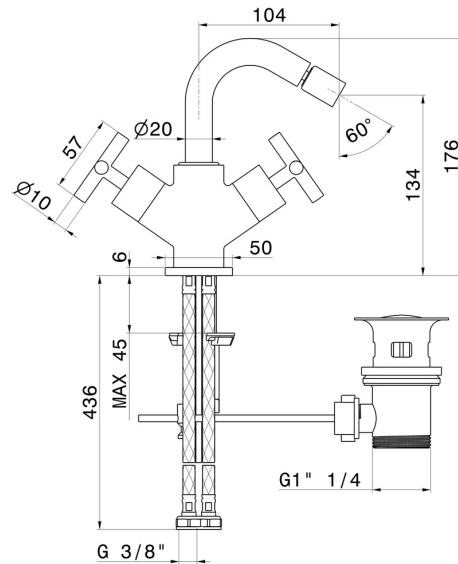

# BLINK

**70832.58.061**

Einhebel-Mischer für Bidet - oberfläche PVD Copper Bronze

PVD Copper Bronze

## EIGENSCHAFTEN

Material	<b>Messing</b>
Technologie	<b>Save Water</b>
Installation	<b>Aufsatz</b>
Lochtyp	<b>1-Loch</b>
Ablaufgarnitur	<b>mit Ablauf</b>
Wasservermischung	<b>mechanische</b>

## TECHNISCHE ZEICHNUNG

**BLINK**

**70832.58.061**

Einhebel-Mischer für Bidet - oberfläche PVD Copper Bronze

**VERFÜGBARE OBERFLÄCHEN**

---

**58.061**

PVD Copper Bronze

**59.098**

oberfläche PVD Pale Gold gebürstet

**61.020**

oberfläche PVD Glossy Gold