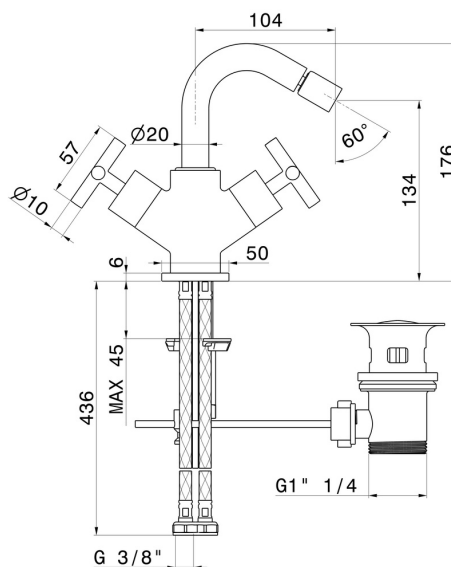

# BLINK

**70832.58.063**

Einhebel-Mischer für Bidet - oberfläche PVD Gun Metal

PVD Gun Metal

## EIGENSCHAFTEN

Material	<b>Messing</b>
Technologie	<b>Save Water</b>
Installation	<b>Aufsatz</b>
Lochtyp	<b>1-Loch</b>
Ablaufgarnitur	<b>mit Ablauf</b>
Wasservermischung	<b>mechanische</b>

## TECHNISCHE ZEICHNUNG

**BLINK**

**70832.58.063**

Einhebel-Mischer für Bidet - oberfläche PVD Gun Metal

**VERFÜGBARE OBERFLÄCHEN**

---

**58.063**

PVD Gun Metal

**01.093**

oberfläche Schwarz matt

**21.018**

oberfläche Chrom

**47.083**

oberfläche Groove Bronze

**58.061**

oberfläche PVD Copper Bronze