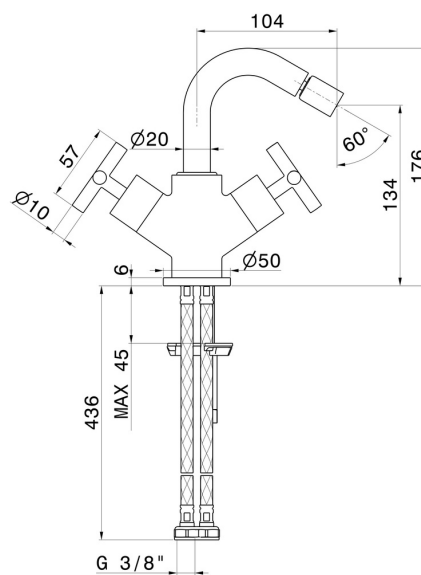

# BLINK

**70833.58.063**

Einhebel-Mischer für Bidet - oberfläche PVD Gun Metal

Ohne Ablauf

PVD Gun Metal

## EIGENSCHAFTEN

Material	<b>Messing</b>
Technologie	<b>Save Water</b>
Installation	<b>Aufsatz</b>
Lochtyp	<b>1-Loch</b>
Ablaufgarnitur	<b>ohne Ablauf</b>
Wasservermischung	<b>mechanische</b>

## TECHNISCHE ZEICHNUNG

**BLINK**

**70833.58.063**

Einhebel-Mischer für Bidet - oberfläche PVD Gun Metal

**VERFÜGBARE OBERFLÄCHEN**

---

**58.063**

PVD Gun Metal

**01.093**

oberfläche Schwarz matt

**21.018**

oberfläche Chrom

**47.083**

oberfläche Groove Bronze

**58.061**

oberfläche PVD Copper Bronze