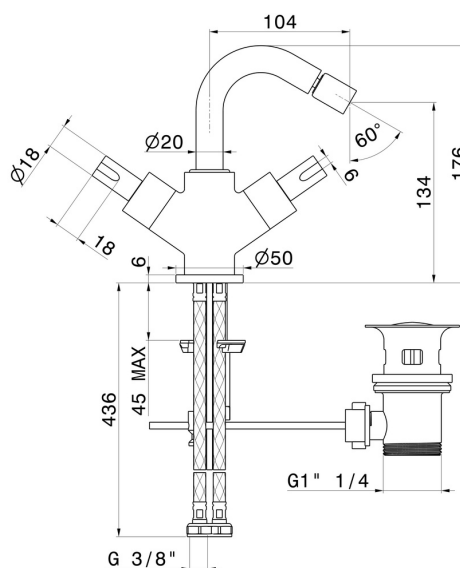

BLINK CHIC

71032.01.093

Einhebel-Mischer für Bidet - oberfläche Schwarz matt

Schwarz matt

EIGENSCHAFTEN

Material	Messing
Technologie	Save Water
Installation	Aufsatz
Lochtyp	1-Loch
Ablaufgarnitur	mit Ablauf
Wasservermischung	mechanische

TECHNISCHE ZEICHNUNG

BLINK CHIC

71032.01.093

Einhebel-Mischer für Bidet - oberfläche Schwarz matt

VERFÜGBARE OBERFLÄCHEN

01.093

Schwarz matt

21.018

oberfläche Chrom

47.083

oberfläche Groove Bronze

58.061

oberfläche PVD Copper Bronze

58.063

oberfläche PVD Gun Metal

59.098

oberfläche PVD Pale Gold gebürstet

61.020

oberfläche PVD Glossy Gold