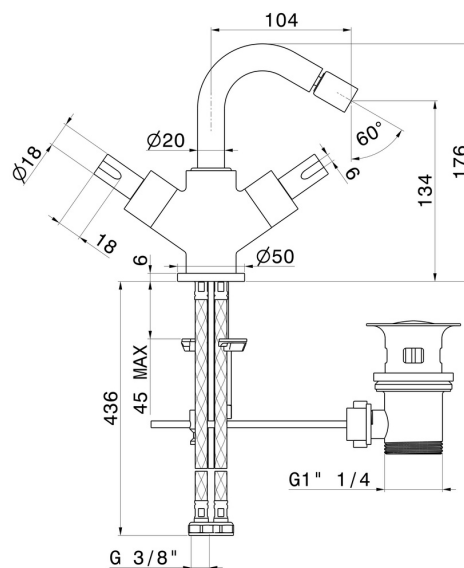

# BLINK CHIC

**71032.47.083**

Einhebel-Mischer für Bidet - oberfläche Groove Bronze

Groove Bronze

## EIGENSCHAFTEN

Material  
Technologie  
Installation  
Lochtyp  
Ablaufgarnitur  
Wasservermischung

**Messing**  
**Save Water**  
**Aufsatz**  
**1-Loch**  
**mit Ablauf**  
**mechanische**

## TECHNISCHE ZEICHNUNG

**BLINK CHIC**

**71032.47.083**

Einhebel-Mischer für Bidet - oberfläche Groove Bronze

**VERFÜGBARE OBERFLÄCHEN**

---

**47.083**

Groove Bronze

**59.098**

oberfläche PVD Pale Gold gebürstet

**61.020**

oberfläche PVD Glossy Gold