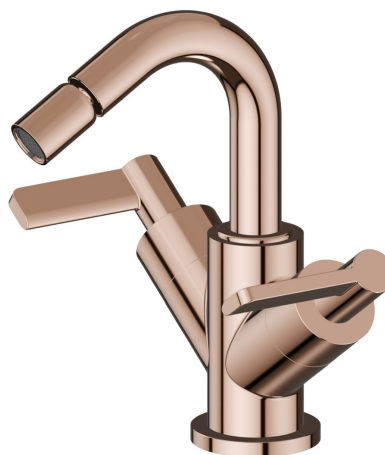

# BLINK CHIC

**71032.58.061**

Einhebel-Mischer für Bidet - oberfläche PVD Copper Bronze

PVD Copper Bronze

## EIGENSCHAFTEN

Material	<b>Messing</b>
Technologie	<b>Save Water</b>
Installation	<b>Aufsatz</b>
Lochtyp	<b>1-Loch</b>
Ablaufgarnitur	<b>mit Ablauf</b>
Wasservermischung	<b>mechanische</b>

## TECHNISCHE ZEICHNUNG

**BLINK CHIC**

**71032.58.061**

Einhebel-Mischer für Bidet - oberfläche PVD Copper Bronze

**VERFÜGBARE OBERFLÄCHEN**

---

**58.061**

PVD Copper Bronze

**59.098**

oberfläche PVD Pale Gold gebürstet

**61.020**

oberfläche PVD Glossy Gold