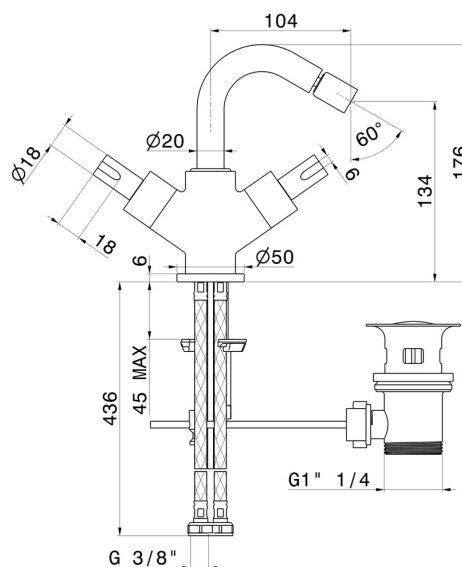

# BLINK CHIC

**71032.58.061**

Einhebel-Mischer für Bidet - oberfläche PVD Copper Bronze

PVD Copper Bronze

## EIGENSCHAFTEN

Material	<b>Messing</b>
Technologie	<b>Save Water</b>
Installation	<b>Aufsatz</b>
Lochtyp	<b>1-Loch</b>
Ablaufgarnitur	<b>mit Ablauf</b>
Wasservermischung	<b>mechanische</b>

## TECHNISCHE ZEICHNUNG

**BLINK CHIC**

**71032.58.061**

Einhebel-Mischer für Bidet - oberfläche PVD Copper Bronze

**VERFÜGBARE OBERFLÄCHEN**

---

**58.061**

PVD Copper Bronze

**59.098**

oberfläche PVD Pale Gold gebürstet

**61.020**

oberfläche PVD Glossy Gold