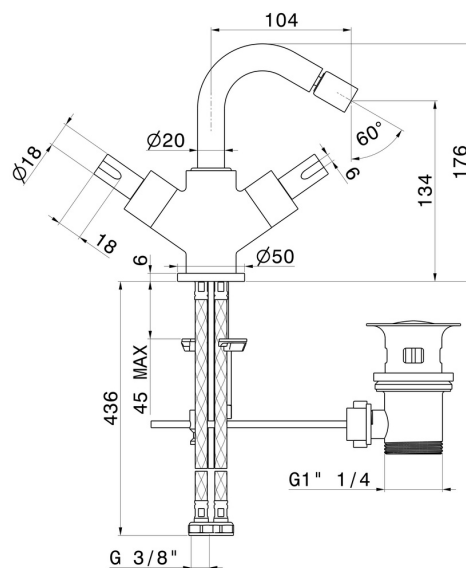

BLINK CHIC

71032.58.063

Einhebel-Mischer für Bidet - oberfläche PVD Gun Metal

PVD Gun Metal

EIGENSCHAFTEN

Material	Messing
Technologie	Save Water
Installation	Aufsatz
Lochtyp	1-Loch
Ablaufgarnitur	mit Ablauf
Wasservermischung	mechanische

TECHNISCHE ZEICHNUNG

BLINK CHIC

71032.58.063

Einhebel-Mischer für Bidet - oberfläche PVD Gun Metal

VERFÜGBARE OBERFLÄCHEN

58.063

PVD Gun Metal

01.093

oberfläche PVD Pale Gold gebürstet

61.020

oberfläche PVD Glossy Gold