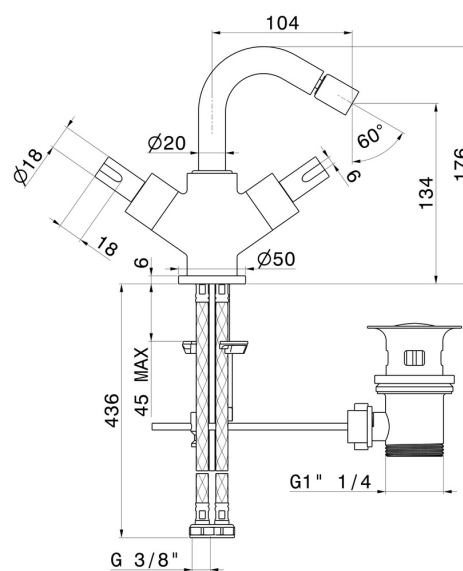

BLINK CHIC

71032.59.098

Einhebel-Mischer für Bidet - oberfläche PVD Pale Gold gebürstet

PVD Pale Gold gebürstet

EIGENSCHAFTEN

Material	Messing
Technologie	Save Water
Installation	Aufsatz
Lochtyp	1-Loch
Ablaufgarnitur	mit Ablauf
Wasservermischung	mechanische

TECHNISCHE ZEICHNUNG

BLINK CHIC

71032.59.098

Einhebel-Mischer für Bidet - oberfläche PVD Pale Gold gebürstet

VERFÜGBARE OBERFLÄCHEN

59.098

PVD Pale Gold gebürstet

01.093

oberfläche Schwarz matt

21.018

oberfläche Chrom

47.083

oberfläche Groove Bronze

58.061

oberfläche PVD Copper Bronze

58.063