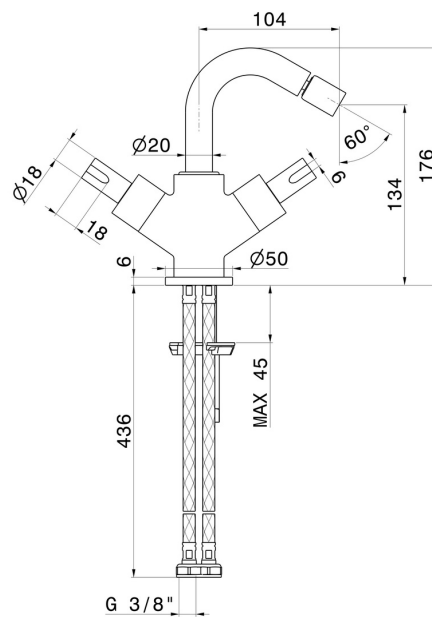

BLINK CHIC

71033.01.093

Einhebel-Mischer für Bidet - oberfläche Schwarz matt

Ohne ablauf

EIGENSCHAFTEN

| | |
|-------------------|--------------------|
| Material | Messing |
| Technologie | Save Water |
| Installation | Aufsatz |
| Lochtyp | 1-Loch |
| Ablaufgarnitur | ohne Ablauf |
| Wasservermischung | mechanische |

TECHNISCHE ZEICHNUNG

BLINK CHIC

71033.01.093

Einhebel-Mischer für Bidet - oberfläche Schwarz matt

VERFÜGBARE OBERFLÄCHEN

01.093

Schwarz matt

21.018

oberfläche Chrom

47.083

oberfläche Groove Bronze

58.061

oberfläche PVD Copper Bronze

58.063

oberfläche PVD Gun Metal

59.098

oberfläche PVD Pale Gold gebürstet

61.020

oberfläche PVD Glossy Gold