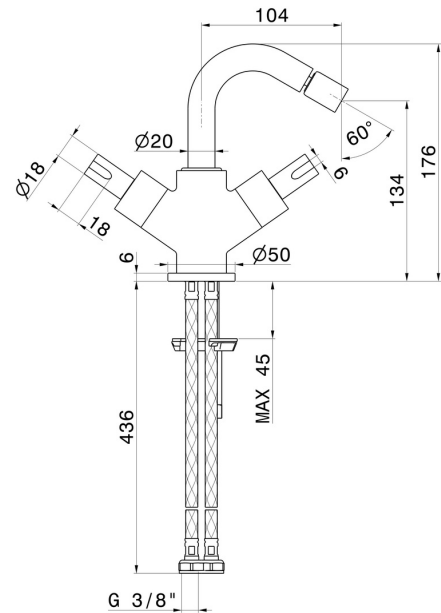

BLINK CHIC

71033.59.098

Einhebel-Mischer für Bidet - oberfläche PVD Pale Gold gebürstet

Ohne ablauf

PVD Pale Gold gebürstet

EIGENSCHAFTEN

Material	Messing
Technologie	Save Water
Installation	Aufsatz
Lochtyp	1-Loch
Ablaufgarnitur	ohne Ablauf
Wasservermischung	mechanische

TECHNISCHE ZEICHNUNG

BLINK CHIC

71033.59.098

Einhebel-Mischer für Bidet - oberfläche PVD Pale Gold gebürstet

VERFÜGBARE OBERFLÄCHEN

59.098

PVD Pale Gold gebürstet

01.093

oberfläche Schwarz matt

21.018

oberfläche Chrom

47.083

oberfläche Groove Bronze

58.061

oberfläche PVD Copper Bronze

58.063