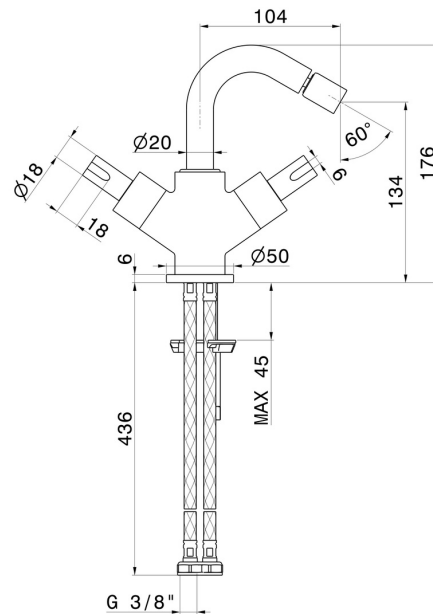

# BLINK CHIC

**71033.61.020**

Einhebel-Mischer für Bidet - oberfläche PVD Glossy Gold

Ohne ablauf

PVD Glossy Gold

## EIGENSCHAFTEN

Material	<b>Messing</b>
Technologie	<b>Save Water</b>
Installation	<b>Aufsatz</b>
Lochtyp	<b>1-Loch</b>
Ablaufgarnitur	<b>ohne Ablauf</b>
Wasservermischung	<b>mechanische</b>

## TECHNISCHE ZEICHNUNG

**BLINK CHIC**

**71033.61.020**

Einhebel-Mischer für Bidet - oberfläche PVD Glossy Gold

**VERFÜGBARE OBERFLÄCHEN**

---

**61.020**

PVD Glossy Gold

**58.063**

oberfläche PVD Gun Metal

**59.098**

oberfläche PVD Pale Gold gebürstet