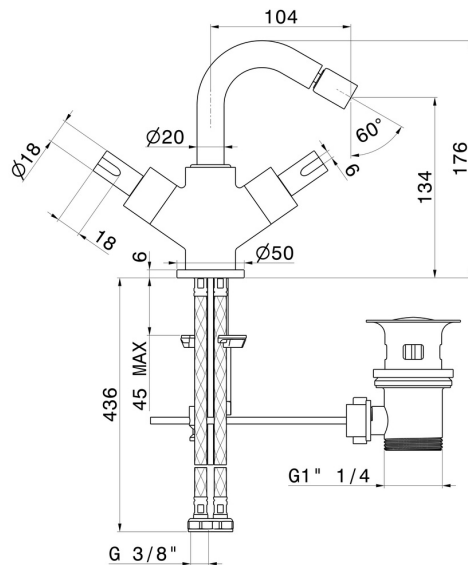

BLINK CHIC

71132.01.093

Einhebel-Mischer für Bidet - oberfläche Schwarz matt

Luxury

EIGENSCHAFTEN

Material	Messing
Technologie	Save Water
Installation	Aufsatz
Lochtyp	1-Loch
Ablaufgarnitur	mit Ablauf
Wasservermischung	mechanische

TECHNISCHE ZEICHNUNG

BLINK CHIC

71132.01.093

Einhebel-Mischer für Bidet - oberfläche Schwarz matt

VERFÜGBARE OBERFLÄCHEN

01.093

Schwarz matt

21.018

oberfläche Chrom

47.083

oberfläche Groove Bronze

58.061

oberfläche PVD Copper Bronze

58.063

oberfläche PVD Gun Metal

59.098

oberfläche PVD Pale Gold gebürstet

61.020

oberfläche PVD Glossy Gold