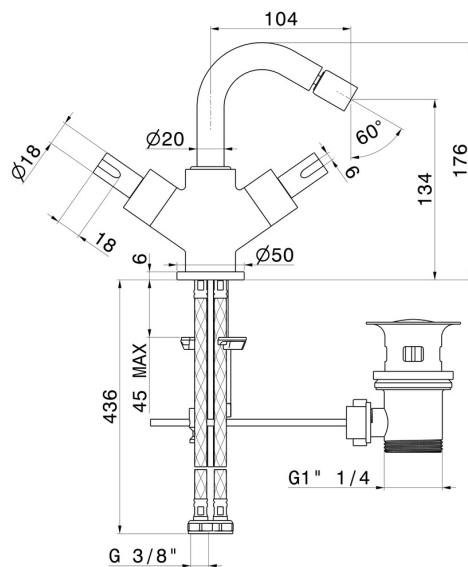

BLINK CHIC

71132.21.018

Einhebel-Mischer für Bidet - oberfläche Chrom

Luxury

EIGENSCHAFTEN

Material	Messing
Technologie	Save Water
Installation	Aufsatz
Lochtyp	1-Loch
Ablaufgarnitur	mit Ablauf
Wasservermischung	mechanische

TECHNISCHE ZEICHNUNG

BLINK CHIC

71132.21.018

Einhebel-Mischer für Bidet - oberfläche Chrom

VERFÜGBARE OBERFLÄCHEN

21.018

Chrom

01.093

oberfläche Schwarz matt

47.083

oberfläche Groove Bronze

58.061

oberfläche PVD Copper Bronze

58.063

oberfläche PVD Gun Metal

59.098

oberfläche PVD Pale Gold gebürstet

61.020

oberfläche PVD Glossy Gold