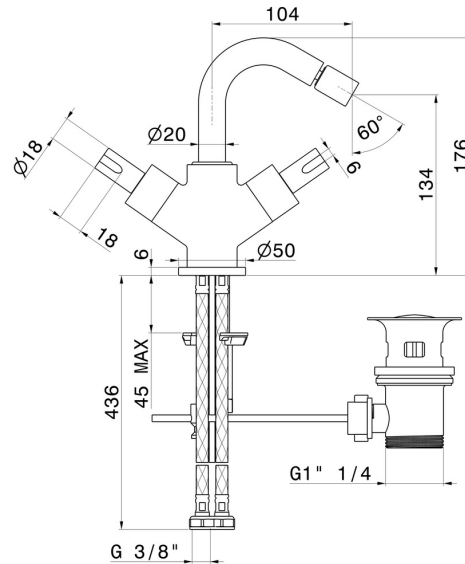

# BLINK CHIC

**71132.47.083**

Einhebel-Mischer für Bidet - oberfläche Groove Bronze

Luxury

Groove Bronze

## EIGENSCHAFTEN

Material	<b>Messing</b>
Technologie	<b>Save Water</b>
Installation	<b>Aufsatz</b>
Lochtyp	<b>1-Loch</b>
Ablaufgarnitur	<b>mit Ablauf</b>
Wasservermischung	<b>mechanische</b>

## TECHNISCHE ZEICHNUNG

**BLINK CHIC**

**71132.47.083**

Einhebel-Mischer für Bidet - oberfläche Groove Bronze

**VERFÜGBARE OBERFLÄCHEN**

---

**47.083**

Groove Bronze