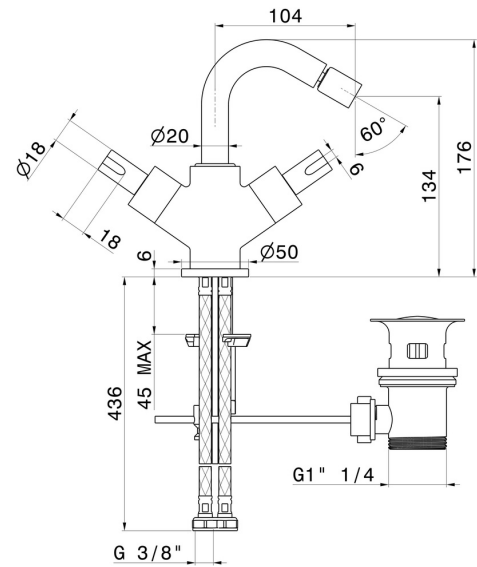

BLINK CHIC

71132.59.098

Einhebel-Mischer für Bidet - oberfläche PVD Pale Gold gebürstet

Luxury

PVD Pale Gold gebürstet

EIGENSCHAFTEN

Material	Messing
Technologie	Save Water
Installation	Aufsatz
Lochtyp	1-Loch
Ablaufgarnitur	mit Ablauf
Wasservermischung	mechanische

TECHNISCHE ZEICHNUNG

BLINK CHIC

71132.59.098

Einhebel-Mischer für Bidet - oberfläche PVD Pale Gold gebürstet

VERFÜGBARE OBERFLÄCHEN

59.098

PVD Pale Gold gebürstet

01.093

oberfläche Schwarz matt

21.018

oberfläche Chrom

47.083

oberfläche Groove Bronze

58.061

oberfläche PVD Copper Bronze

58.063