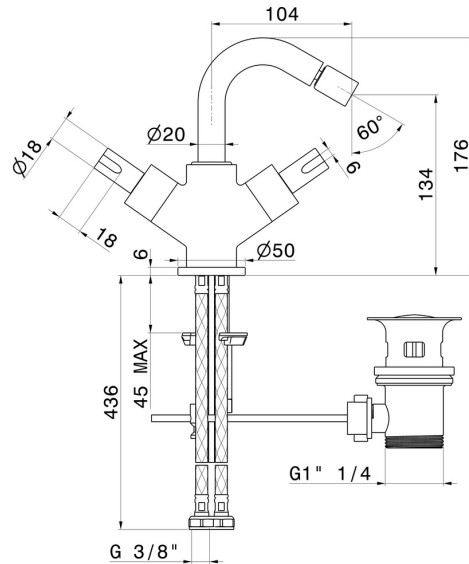

BLINK CHIC

71132.61.020

Einhebel-Mischer für Bidet - oberfläche PVD Glossy Gold

Luxury

PVD Glossy Gold

EIGENSCHAFTEN

Material	Messing
Technologie	Save Water
Installation	Aufsatz
Lochtyp	1-Loch
Ablaufgarnitur	mit Ablauf
Wasservermischung	mechanische

TECHNISCHE ZEICHNUNG

BLINK CHIC

71132.61.020

Einhebel-Mischer für Bidet - oberfläche PVD Glossy Gold

VERFÜGBARE OBERFLÄCHEN

61.020

PVD Glossy Gold

01.093

oberfläche Schwarz matt

21.018

oberfläche Chrom

47.083

oberfläche Groove Bronze

58.061

oberfläche PVD Copper Bronze

58.063

oberfläche PVD Gun Metal

59.098

oberfläche PVD Pale Gold gebürstet