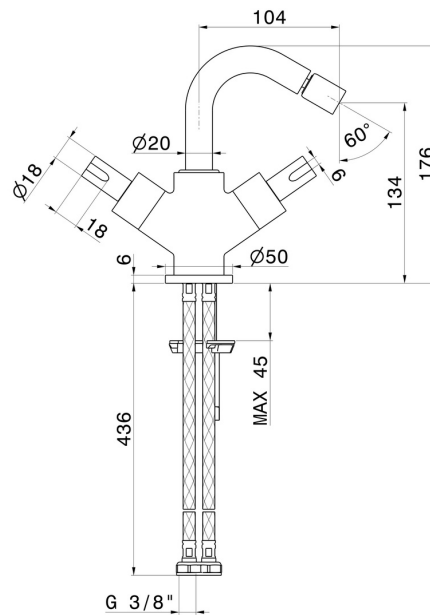

BLINK CHIC

71133.01.093

Einhebel-Mischer für Bidet - oberfläche Schwarz matt

Luxury. Ohne ablauf

EIGENSCHAFTEN

Material	Messing
Technologie	Save Water
Installation	Aufsatz
Lochtyp	1-Loch
Ablaufgarnitur	ohne Ablauf
Wasservermischung	mechanische

TECHNISCHE ZEICHNUNG

BLINK CHIC

71133.01.093

Einhebel-Mischer für Bidet - oberfläche Schwarz matt

VERFÜGBARE OBERFLÄCHEN

01.093

Schwarz matt

21.018

oberfläche Chrom

47.083

oberfläche Groove Bronze

58.061

oberfläche PVD Copper Bronze

58.063

oberfläche PVD Gun Metal

59.098

oberfläche PVD Pale Gold gebürstet

61.020

oberfläche PVD Glossy Gold