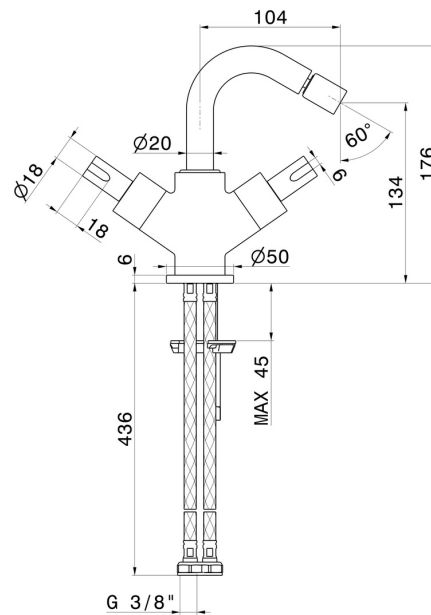

BLINK CHIC

71133.21.018

Einhebel-Mischer für Bidet - oberfläche Chrom

Luxury. Ohne ablauf

EIGENSCHAFTEN

Material	Messing
Technologie	Save Water
Installation	Aufsatz
Lochtyp	1-Loch
Ablaufgarnitur	ohne Ablauf
Wasservermischung	mechanische

TECHNISCHE ZEICHNUNG

BLINK CHIC

71133.21.018

Einhebel-Mischer für Bidet - oberfläche Chrom

VERFÜGBARE OBERFLÄCHEN

21.018

Chrom

01.093

oberfläche Schwarz matt

47.083

oberfläche Groove Bronze

58.061

oberfläche PVD Copper Bronze

58.063

oberfläche PVD Gun Metal

59.098

oberfläche PVD Pale Gold gebürstet

61.020

oberfläche PVD Glossy Gold