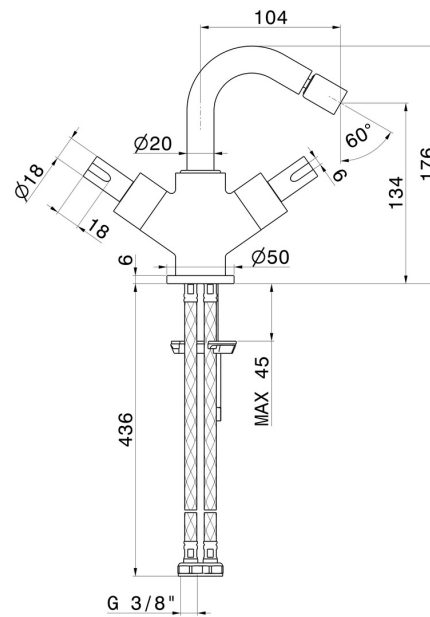

# BLINK CHIC

**71133.47.083**

Einhebel-Mischer für Bidet - oberfläche Groove Bronze

Luxury. Ohne ablauf

Groove Bronze

## EIGENSCHAFTEN

Material	<b>Messing</b>
Technologie	<b>Save Water</b>
Installation	<b>Aufsatz</b>
Lochtyp	<b>1-Loch</b>
Ablaufgarnitur	<b>ohne Ablauf</b>
Wasservermischung	<b>mechanische</b>

## TECHNISCHE ZEICHNUNG

**BLINK CHIC**

**71133.47.083**

Einhebel-Mischer für Bidet - oberfläche Groove Bronze

**VERFÜGBARE OBERFLÄCHEN**

---

**47.083**

Groove Bronze

**59.098**

oberfläche PVD Pale Gold gebürstet

**61.020**

oberfläche PVD Glossy Gold