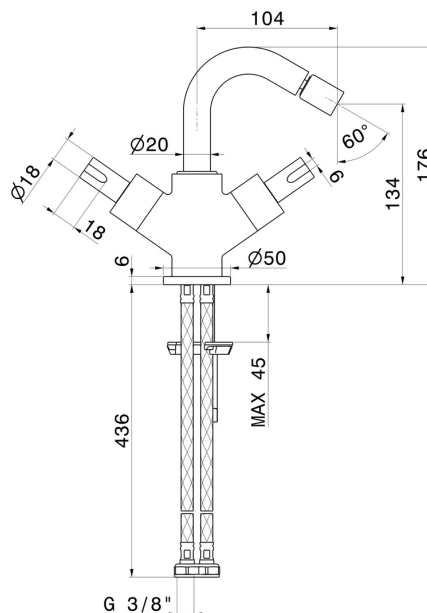

# BLINK CHIC

**71133.61.020**

Einhebel-Mischer für Bidet - oberfläche PVD Glossy Gold

Luxury. Ohne ablauf

PVD Glossy Gold

## EIGENSCHAFTEN

Material	<b>Messing</b>
Technologie	<b>Save Water</b>
Installation	<b>Aufsatz</b>
Lochtyp	<b>1-Loch</b>
Ablaufgarnitur	<b>ohne Ablauf</b>
Wasservermischung	<b>mechanische</b>

## TECHNISCHE ZEICHNUNG

**BLINK CHIC**

**71133.61.020**

Einhebel-Mischer für Bidet - oberfläche PVD Glossy Gold

**VERFÜGBARE OBERFLÄCHEN**

---

**61.020**

PVD Glossy Gold

**58.063**

oberfläche PVD Gun Metal

**59.098**

oberfläche PVD Pale Gold gebürstet